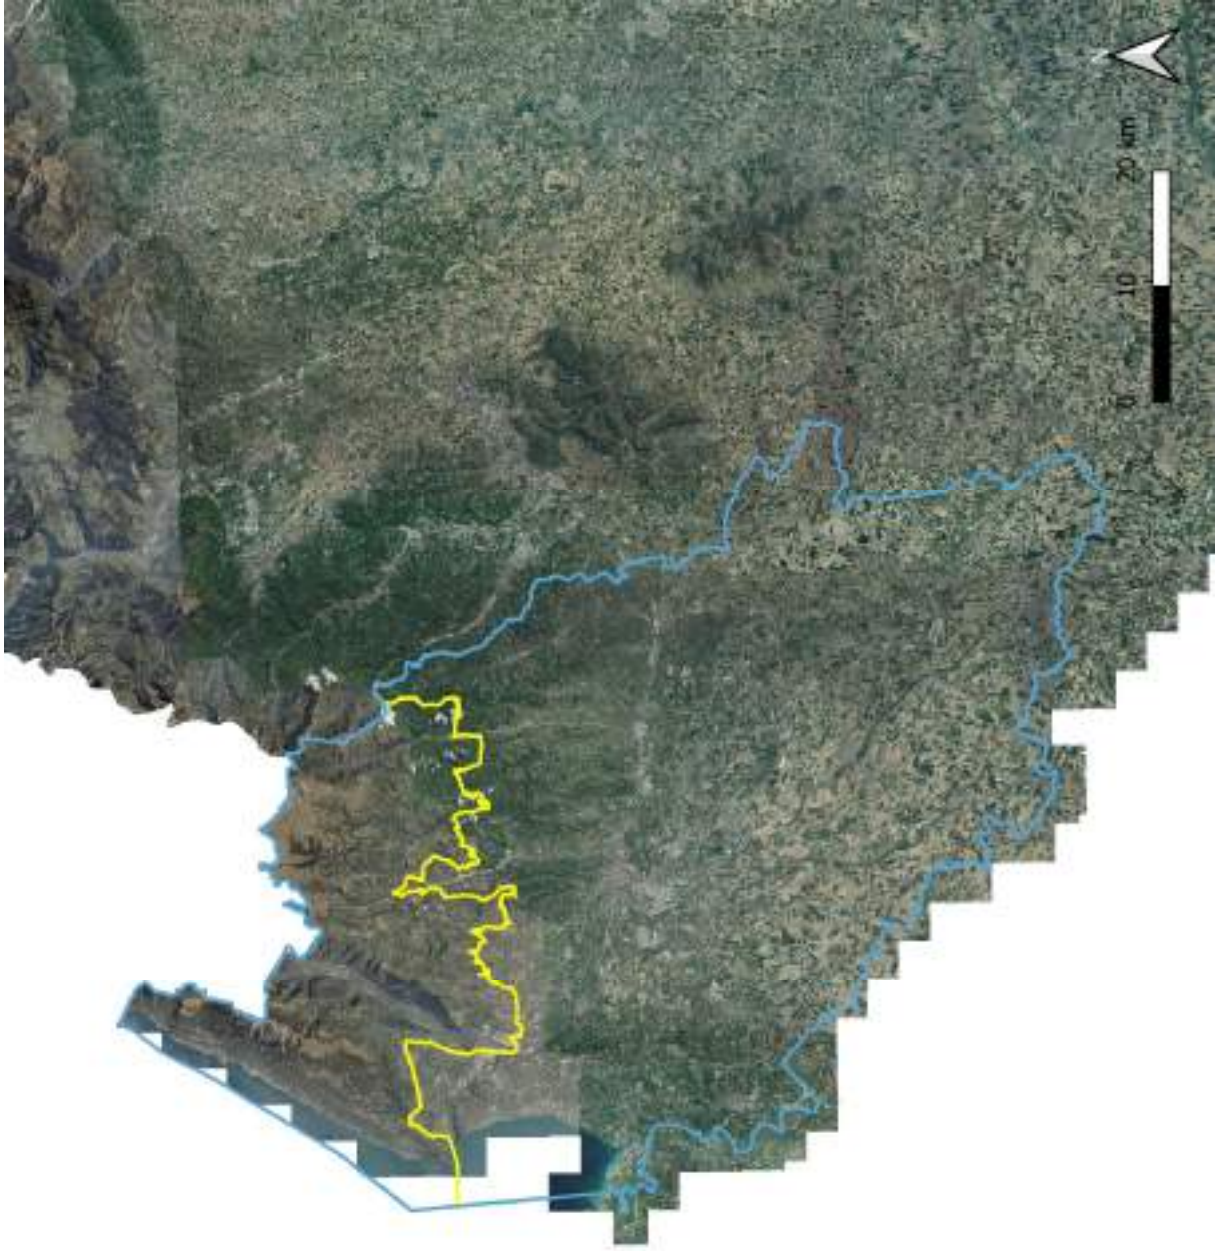

REGIONE DEL VENETO

PIANO FAUNISTICO VENATORIO REGIONALE 2022 - 2027

aggiornamento 2023

ALLEGATO B1

**Cartografie integrative che individuano la
conterminazione della Zona faunistica delle
Alpi e del territorio lagunare e vallivo, gli
Ambiti territoriali di caccia e i Comprensori
alpini**

REGIONE DEL VENETO

— Linea Zona faunistica delle Alpi

□ Territorio Lagunare Vallivo

Provincia di Verona

— Limite Zona faunistica delle Alpi

Provincia di Belluno
COMPENSORI ALPINI

Provincia di Vicenza

**AMBITI TERRITORIALI DI CACCIA
COMPRESORI ALPINI**