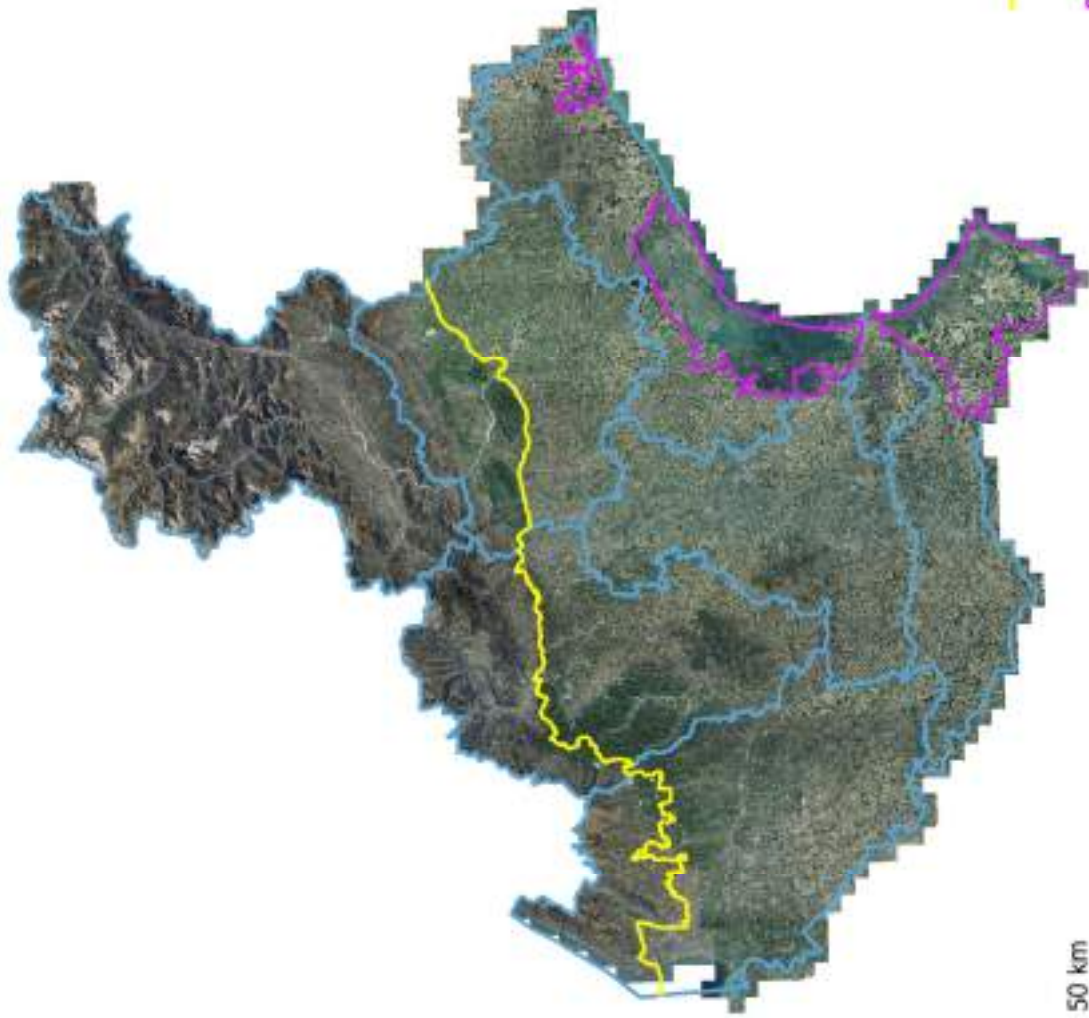

REGIONE DEL VENETO

PIANO FAUNISTICO VENATORIO REGIONALE 2022 - 2027

aggiornamento 2023

ALLEGATO B1

**Cartografie integrative che individuano la
conterminazione della Zona faunistica delle
Alpi e del territorio lagunare e vallivo, gli
Ambiti territoriali di caccia e i Comprensori
alpini**

REGIONE DEL VENETO

— Linea Zona faunistica delle Alpi

□ Territorio Lagunare Vallivo

Provincia di Verona

— Limite Zona faunistica delle Alpi

Provincia di Belluno
COMPENSORI ALPINI

Provincia di Vicenza

**AMBITI TERRITORIALI DI CACCIA
COMPRESORI ALPINI**