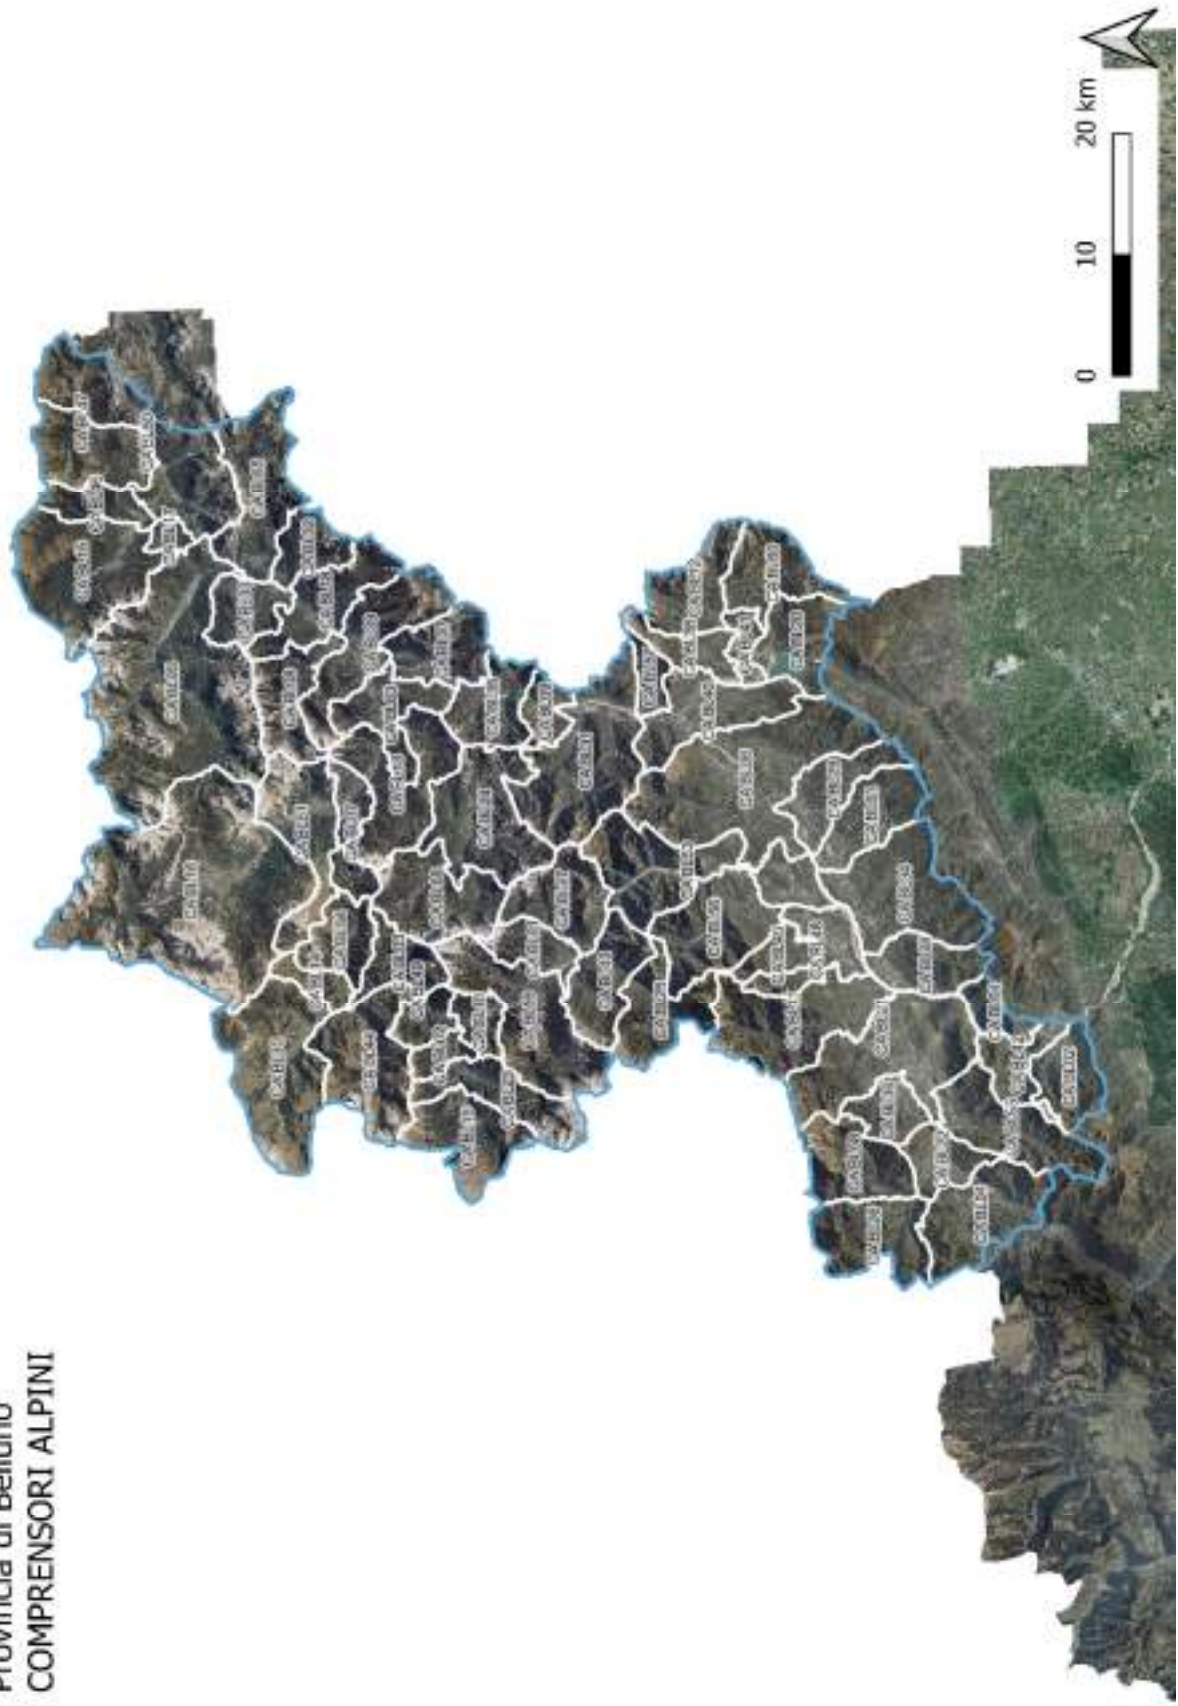

REGIONE DEL VENETO

PIANO FAUNISTICO VENATORIO REGIONALE 2022 - 2027

aggiornamento 2023

ALLEGATO B1

**Cartografie integrative che individuano la
conterminazione della Zona faunistica delle
Alpi e del territorio lagunare e vallivo, gli
Ambiti territoriali di caccia e i Comprensori
alpini**

REGIONE DEL VENETO

— Linea Zona faunistica delle Alpi

□ Territorio Lagunare Vallivo

Provincia di Verona

— Limite Zona faunistica delle Alpi

Provincia di Belluno
COMPENSORI ALPINI

Provincia di Vicenza

**AMBITI TERRITORIALI DI CACCIA
COMPRESORI ALPINI**